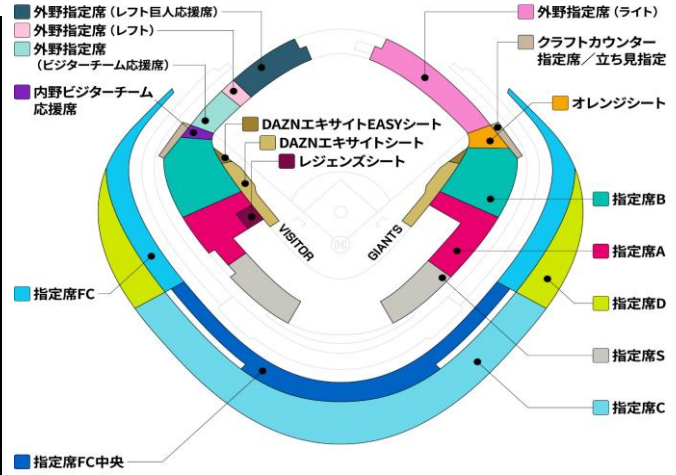

JERA セントラル・リーグ公式戦 2023 東京ドーム巨人戦 入場券販売概要

■ 試合日程・対戦カード 会場:東京ドーム

日時 (開場)	対戦カード (1塁側 - 3塁側)
7月28日(金)午後6時(開場:午後4時)	巨人 - 中日
7月29日(土)午後2時(開場:正午)	巨人 - 中日
7月30日(日)午後2時(開場:正午)	巨人 - 中日
8月1日(火)午後6時(開場:午後4時)	巨人 - ヤクルト
8月2日(水)午後6時(開場:午後4時)	巨人 - ヤクルト
8月3日(木)午後6時(開場:午後4時)	巨人 - ヤクルト
8月8日(火)午後6時(開場:午後4時)	巨人 - 阪神
8月9日(水)午後6時(開場:午後4時)	巨人 - 阪神
8月10日(木)午後6時(開場:午後4時)	巨人 - 阪神

■ 席種・料金

席種	料金
指定席S	¥6,800
指定席A	¥5,800
指定席B	¥4,600
オレンジシート	¥4,600
内野ビジターチーム応援席	¥4,600
レジェンズシート	¥14,500
DAZNエキサイトシート	¥14,000
DAZNエキサイトEASYシート	¥11,000
クラフトカウンター指定席	¥5,000
クラフトカウンター立ち見指定	¥3,500
車いす席	¥2,600
指定席FC中央	¥3,200
指定席FC	¥2,800
指定席C(大人)	¥2,400
指定席C(小中高生)	¥1,000
指定席D	¥2,000
外野指定席(ライト)	¥2,300
外野指定席(左側巨人応援席)	¥2,300
外野指定席(左側)	¥2,300
外野指定席(ビジターチーム応援席)	¥2,300