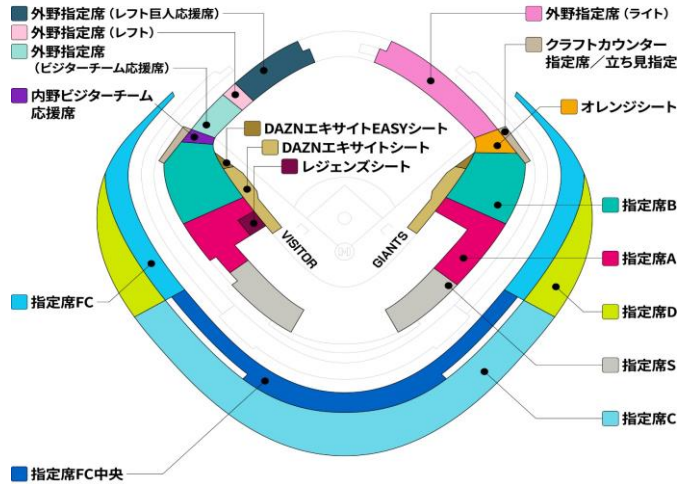

## ■ 入場券ご購入にあたって

・新型コロナウイルス感染拡大防止のため、本試合に来場いただく皆様には、巨人軍公式サイト(<https://www.giants.jp/>)に記載の注意事項にご協力をお願いします。  
 ・入場ゲートでの検温にご協力いただきます。ご協力いただけない場合や体温が37.5℃以上の場合はご入場いただけません。  
 ・球場内では、飲食の時以外、応援時も含めて必ずマスクを着用するようお願いします。マスクはあらかじめご準備いただき、ご来場ください。

## ■ 試合日程・対戦カード 会場：東京ドーム

日時 (開場)	対戦カード (1塁側 - 3塁側)
4月28日(金)午後6時(開場:午後4時)	巨人 - 広島
4月29日(土・祝)午後6時(開場:午後4時)	巨人 - 広島
4月30日(日)午後2時(開場:正午)	巨人 - 広島
5月2日(火)午後6時(開場:午後4時)	巨人 - ヤクルト
5月3日(水・祝)午後6時(開場:午後4時)	巨人 - ヤクルト
5月4日(木・祝)午後2時(開場:正午)	巨人 - ヤクルト

## ■ 席種・料金

席種	料金
指定席S	¥6,800
指定席A	¥5,800
指定席B	¥4,600
オレンジシート	¥4,600
内野ビジターチーム応援席	¥4,600
レジェンズシート	¥14,500
DAZNエキサイトシート	¥14,000
DAZNエキサイトEASYシート	¥11,000
クラフトカウンター指定席	¥5,000
クラフトカウンター立ち見指定	¥3,500
車いす席	¥2,600
指定席FC中央	¥3,200
指定席FC	¥2,800
指定席C(大人)	¥2,400
指定席C(小中高生)	¥1,000
指定席D	¥2,000
外野指定席(ライト)	¥2,300
外野指定席(レフト巨人応援席)	¥2,300
外野指定席(レフト)	¥2,300
外野指定席(ビジターチーム応援席)	¥2,300