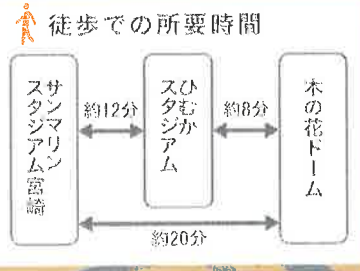

検索

GIANTS

A Fanatics Experience

ひなた宮崎県総合運動公園MAP

● ジャビットシャトル ♀♂ トイレ施設 🚶 緊急避難所

ジャイアンツインフォメーションへは、JR日南線『木花駅』または路線バス停『サンマリン前』下車も便利です。

キャンプ期間中は無料のジャビットシャトルが運行されます。広い公園内の移動に大変便利です。
※頻密の有無や時間帯によって停留所や運行ルートが変わることがあります。