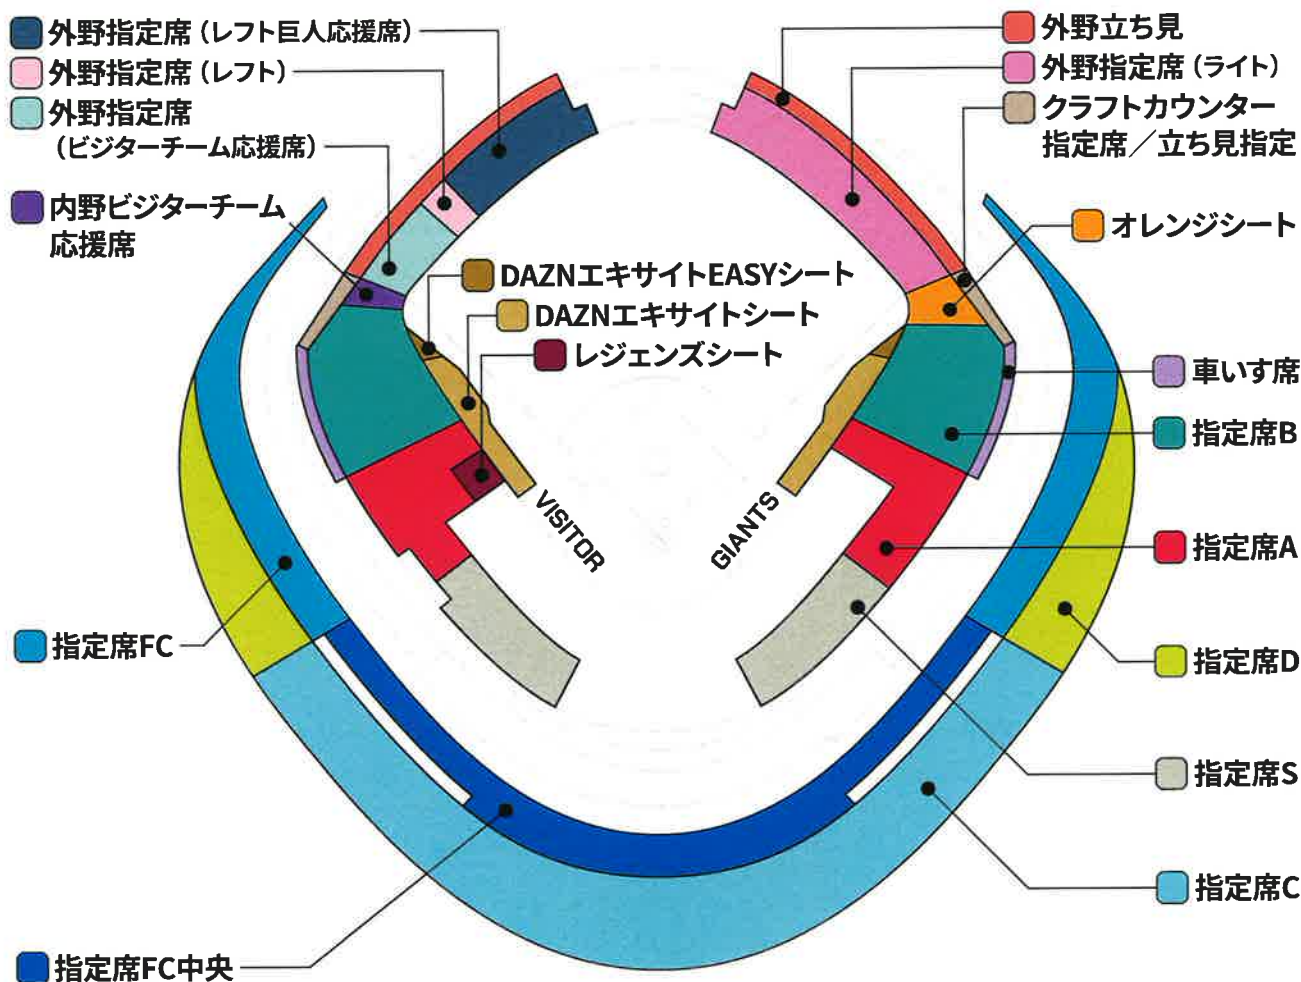

読売ジャイアンツ公式

東京ドーム巨人戦チケット案内

2024 GIANTS SEAT MAP

チケット料金

	カテゴリI	カテゴリII		カテゴリI	カテゴリII
指定席S(ネット裏/1塁側/3塁側)	¥7,300	¥6,800	指定席FC中央(中央/1塁側/3塁側)	¥3,600	¥3,200
指定席A(1塁側/3塁側)	¥6,300	¥5,800	指定席FC(1塁側/3塁側)	¥3,200	¥2,800
指定席B(1塁側/3塁側)	¥4,900	¥4,500	指定席C(中央/1塁側/3塁側)	¥2,500	¥2,200
オレンジシート(1塁側)	¥4,900	¥4,500	指定席D(1塁側/3塁側)	¥2,200	¥2,000
内野ビジターチーム応援席(3塁側)	¥4,900	¥4,500	外野指定席(ライト)	¥2,600	¥2,300
レジェンズシート(3塁側)	¥15,000	¥14,500	外野指定席(左巨人応援席)	¥2,600	¥2,300
DAZNエキサイトシート(1塁側/3塁側)	¥14,500	¥14,000	外野指定席(左)	¥2,600	¥2,300
DAZNエキサイトEASYシート(1塁側/3塁側)	¥11,500	¥11,000	外野指定席(ビジターチーム応援席)	¥2,600	¥2,300
クラフトカウンター指定席(1塁側/3塁側)	¥5,500	¥5,000	外野立ち見席	¥1,500	¥1,500
クラフトカウンター立ち見指定(1塁側/3塁側)	¥4,000	¥3,500	車いす席(1塁側/3塁側)	¥2,600	¥2,600
			読売ジャイアンツシーズンシート		—