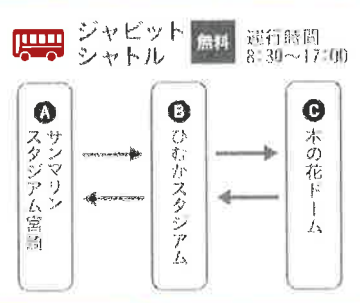

検索

GIANTS

A Fanatics Experience

ひなた宮崎県総合運動公園MAP

● ジャビットシャトル ♀♂ トイレ施設 🚶 緊急避難所

ジャイアンツインフォメーションへは、JR日南線『木花駅』または路線バス停『サンマリン前』下車も便利です。

キャンプ期間中は無料のジャビットシャトルが運行されます。広い公園内の移動に大変便利です。
※頻密の有無や時間帯によって停留所や運行ルートが変わることがあります。

選手の練習場を知りたい方は…
ジャイアンツインフォメーション **G.I** へ!!

ジャイアンツインフォメーションでは、練習スケジュールやその日に行われるイベントなどを紹介しています。(雨天時、木の花ドームなどへ移設される場合があります)また、パーク内の大型ビジョンでも情報が確認できます。