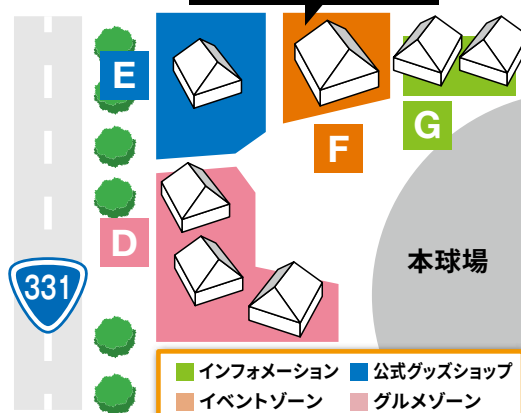

キャンプ地MAP

奥武山公園 (おうのやまこうえん)

憧れの選手を間近で見よう!

グラウンド内での練習見学や抽選会のほか、ステージイベントなどファンサービスが盛りだくさん! ジャビットも登場します!

球場前広場では地元グルメが堪能でき、キャンプグッズの販売など見どころ満載だ!

キャンプを盛り上げる テントが立ち並ぶ本球場前広場

那覇めんそーれステージ

G MAP上のGマークはおすすめのフォトスポット! 密にならないよう、素早く記念撮影をお願いします。

那覇キャンプの見どころ!

A 本球場
オープン戦、練習試合など実戦も充実! 内野スタンド固定席15,000席、外野スタンド約5,000人が収容可能。メインスタンドには膜屋根もある。

B 投手エリア
縦30m×横40mの大型テントを設置したブルペン。観覧席で約80人が見学できる。迫力あるプロのピッチングを間近で観覧を!

C サブグラウンド
主に守備練習等で利用。レフト88m、ライト83m、センター118m。内野は黒土混合土、外野は天然芝。躍動的なプロの動きを見学!