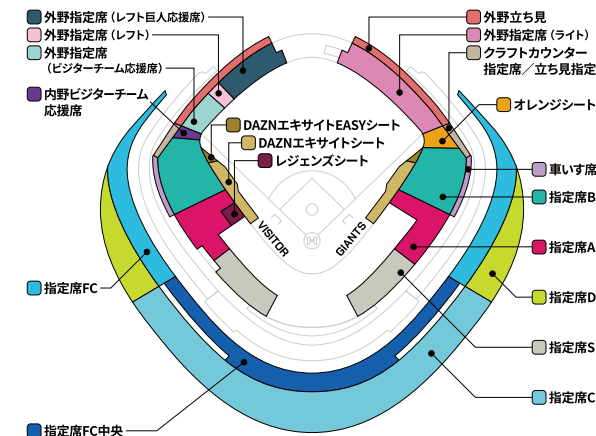

4/23 ひたちなか

6月 JUNE

MON	TUE	WED	THU	FRI	SAT	SUN
				1 ベルーナ 西武	2 ベルーナ 西武	
3	4 東京D ロッテ	5 東京D ロッテ	6 東京D ロッテ	7 東京D オリックス	8 東京D オリックス	9 東京D オリックス
10	11 甲子園-福岡 楽天	12 甲子園-福岡 楽天	13 甲子園-福岡 楽天	14 甲子園-福岡 日本ハム	15 甲子園-福岡 日本ハム	16 甲子園-福岡 日本ハム
17	18	19	20	21 東京D ヤクルト	22 東京D ヤクルト	23 東京D ヤクルト
24	25 新潟 DeNA	26	27 横浜 DeNA	28 東京D 広島	29 東京D 広島	30 東京D 広島

8月 AUGUST

MON	TUE	WED	THU	FRI	SAT	SUN
			1 甲子園 阪神	2 東京D ヤクルト	3 東京D ヤクルト	4 東京D ヤクルト
5	6 東京D 広島	7 東京D 広島	8 東京D 広島	9 パンテリ 中日	10 パンテリ 中日	11 パンテリ 中日
12 東京D 阪神	13 東京D 阪神	14 東京D 阪神	15	16 横浜 DeNA	17 横浜 DeNA	18 横浜 DeNA
19	20 東京D 広島	21 東京D 広島	22 東京D 広島	23 東京D 中日	24 東京D 中日	25 東京D 中日
26	27 神宮 ヤクルト	28 神宮 ヤクルト	29 神宮 ヤクルト	30 甲子園 阪神	31 甲子園 阪神	

5月 MAY

MON	TUE	WED	THU	FRI	SAT	SUN
		1 東京D ヤクルト	2	3 東京D 阪神	4 東京D 阪神	5 東京D 阪神
6	7 パンテリ 中日	8 パンテリ 中日	9	10 神宮 ヤクルト	11 神宮 ヤクルト	12 神宮 ヤクルト
13	14 富山 DeNA	15 福井 DeNA	16	17 マツダ 広島	18 マツダ 広島	19 マツダ 広島
20	21 東京D 中日	22 東京D 中日	23	24 甲子園 阪神	25 甲子園 阪神	26 甲子園 阪神
27	28 東京D ソフトバンク	29 東京D ソフトバンク	30 東京D ソフトバンク	31 ベルーナ 西武		

5/14 富山、5/15 福井

7月 JULY

MON	TUE	WED	THU	FRI	SAT	SUN
1	2 松本 中日	3 前橋 中日	4	5 神宮 ヤクルト	6 神宮 ヤクルト	7 神宮 ヤクルト
8	9 マツダ 広島	10 マツダ 広島	11	12 東京D DeNA	13 東京D DeNA	14 東京D DeNA
15 東京D 阪神	16 東京D 阪神	17 東京D 阪神	18	19 パンテリ 中日	20 パンテリ 中日	21 パンテリ 中日
22	23	24	25	26 横浜 DeNA	27 横浜 DeNA	28 横浜 DeNA
29	30 甲子園 阪神	31 甲子園 阪神				

7/2 松本、7/3 前橋

9月 SEPTEMBER

MON	TUE	WED	THU	FRI	SAT	SUN
						1 甲子園 阪神
2	3 京セラドーム ヤクルト	4 京セラドーム ヤクルト	5 岐阜 ヤクルト	6	7 東京D DeNA	8 東京D DeNA
9	10 マツダ 広島	11 マツダ 広島	12 マツダ 広島	13 神宮 ヤクルト	14 東京D ヤクルト	15 東京D 中日
16 東京D 中日	17	18 東京D DeNA	19 東京D DeNA	20 マツダ 広島	21 マツダ 広島	22 甲子園 阪神
23	24	25 横浜 DeNA	26	27	28	29
30						

9/5 岐阜

TICKET

2024年の東京ドーム巨人戦のチケット販売スケジュールは、決定し次第、巨人軍公式サイトで発表いたします。

2024 GIANTS SEAT MAP

チケット料金

カテゴリ I	カテゴリ II
指定席S(ネット裏/1塁側/3塁側)	¥7,300 ¥6,800
指定席A(1塁側/3塁側)	¥6,300 ¥5,800
指定席B(1塁側/3塁側)	¥4,900 ¥4,500
オレンジシート(1塁側)	¥4,900 ¥4,500
内野ビジターチーム応援席(3塁側)	¥4,900 ¥4,500
レジェンズシート(3塁側)	¥15,000 ¥14,500
DAZNエキサイトシート(1塁側/3塁側)	¥14,500 ¥14,000
DAZNエキサイトEASYシート(1塁側/3塁側)	¥11,500 ¥11,000
クラフトカウンター指定席(1塁側/3塁側)	¥5,500 ¥5,000
クラフトカウンター立ち見指定(1塁側/3塁側)	¥4,000 ¥3,500
指定席FC中央(中央/1塁側/3塁側)	¥3,600 ¥3,200
指定席FC(1塁側/3塁側)	¥3,200 ¥2,800
指定席C(中央/1塁側/3塁側)	¥2,500 ¥2,200
指定席D(1塁側/3塁側)	¥2,200 ¥2,000
外野指定席(ライト)	¥2,600 ¥2,300
外野指定席(左側巨人応援席)	¥2,600 ¥2,300
外野指定席(左側)	¥2,600 ¥2,300
外野指定席(ビジターチーム応援席)	¥2,600 ¥2,300
外野立ち見席	¥1,500 ¥1,500
車いす席(1塁側/3塁側)	¥2,600 ¥2,600
談話ジャイアンツシーズンシート	—

YOMIURI GIANTS
SEASON SEAT

シーズンシートのお申し込み

シーズンシートセンター
TEL. 0120-971-392
10:00-18:00 ※年末年始を除く

カスタマーデスク
東京ドーム22ゲート下
※公式戦開催時のみ

■試合カテゴリ：I・IIで一部の座席のチケット料金が異なります。試合ごとのカテゴリ区分は試合日程 (<https://www.giants.jp/schedule/first-team/>) をご覧ください
■試合によって料金が異なる場合があります。
■料金は税込みです。座席を確保する場合は、小学生未満でも入場券が必要です。また、DAZN エキサイトシートでは未就学児の観戦はできません。
■外野指定席(ライト、左側巨人応援席)、同見切り席、オレンジシートでは巨人の対戦相手の応援や応援グッズの使用、着用はできません。
■外野指定席(ビジターチーム応援席)、同見切り席、内野ビジターチーム応援席では巨人の応援や応援グッズの使用、着用はできません。

ジャイアンツ 公式ファンクラブ

CLUB GIANTS

2024年シーズン入会受付中

詳しくはこちら