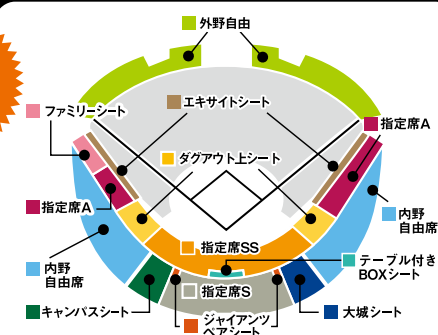

アイダ設計 非住宅 検索

球場で応援しよう!! プロの試合を間近で見るチャンス

2024読売ジャイアンツ・オープン戦 (巨人主催試合) **沖縄セルラースペシャル** 開場 (試合開始2時間前予定)

2月23日 (金・祝) 13:00試合開始

巨人 VS. 阪神

2月25日 (日) 13:00試合開始

巨人 VS. ヤクルト

特典付き
チケット
あり!!

チケット販売

一般販売	GIANTS オフィシャル チケット	● 受付URL https://fan.giants.jp/mypage/eplu ● 電話予約 (グラドスラム・ゴールドメンバー専用) TEL.050-3066-9690 (シルバー・キッズメンバー専用) TEL.050-3066-5945 (ブロンズメンバー/GIANTS ID専用) TEL.050-3066-6524 ※10:00~18:00(土日祝含む)オペレーター対応 ※電話申込みは1通話につき1試合まで。 ※「CLUB GIANTS」「GIANTS ID」全会員対象。 ※上記時間以外は電話でのお申込みを承れませんので、予めご了承ください。
	イープラス	● 受付URL https://eplus.jp/giants/ ※事前の会員登録(無料)必要
	セブンチケット	● 受付URL http://7ticket.jp/sp/giants ※会員登録(無料)必要
店頭販売	チケットぴあ	● 受付URL https://w.pia.jp/t/giants/ ※会員登録(無料)必要 ※Pコード:591-050
		● ファミリーマート (店内のマルチコピー機を利用) ● セブン-イレブン (店内のマルチコピー機を利用) ● 沖縄セルラースタジアム那覇 (10:00~17:00) TEL.098-857-0889 ● 琉球新報社 (中部支社、北部支社) 平日 (10:00~17:00)のみ販売 ● デパートリウボウ (10:00~20:00) TEL.098-867-1171(代表) ● コープあぶれ (10:00~18:00) TEL.098-941-8000 ※月曜~土曜日、日曜定休
車いす席販売	平日(9:00~17:00)のみ 読売巨人軍那覇協会 (TEL.098-862-3276) で受付。 先着順。定数に達し次第終了。 ※車いす席(1名)で4,500円。付き添い人数による組み合わせ。料金は電話にてご確認ください。	● 指定席SS (★1) 4,500円 ● テーブル付きBOXシート (3席1組) (★1) 16,500円 ● ダクアウト上シート (★1) ... 1塁 4,500円 3塁 4,000円 ● エキサイトシート (★2) ... 1塁 4,500円 3塁 4,000円 ● 指定席S (★3) 3,000円 ● 指定席A 1塁 2,300円 3塁 2,300円 ● 大城シート (★4) 3,500円 ● キャンバスシート (★5) 1,500円 ● ファミリーシート (3席1組) 4,200円 ● ジャイアンツベアシート (★6) 12,000円 ● 内野自由席 大人 1,600円 小・中学生 1,000円 ● 外野自由 大人 1,500円 小・中学生 1,000円 ● 内野自由席 大人 1,800円 小・中学生 1,200円 ● 外野自由 大人 1,700円 小・中学生 1,200円 ● 車いす席 (★1) 4,500円

当日券販売 (※予定) 球場正面の当日券売り場で10:00から販売。ファミリーマート「店内のマルチコピー機」でも試合開始時間まで販売します。※前売りで売完となった席種の販売はありません。球場での当日券販売の自由席価格は、当日窓口自由席の価格になります。

特典

★1	バベットファンキャップ 25日のみ ※5種類の内、ランダムで1種プレゼント。(デザインは選べません) ※各日先着500人 ※対象者:高校生、高専生、大学生、専門学校生、短大生、大学校生、大学院生	★5	NEW ERA オリジナルキャップ ※各日先着500人 ※対象者:高校生、高専生、大学生、専門学校生、短大生、大学校生、大学院生
★2	クロスレジャーバッグ 25日のみ	★3	GIANTS Tシャツ
★4	オオシーサーヘアバンド & 大城卓三選手メッセージフォト	★6	クロスレジャーバッグ & GIANTS Tシャツ ※試合前に選手とのグループ写真撮影ができる特典です。 ※同チケット購入者20人とのグループ写真です。 選手は選べません。